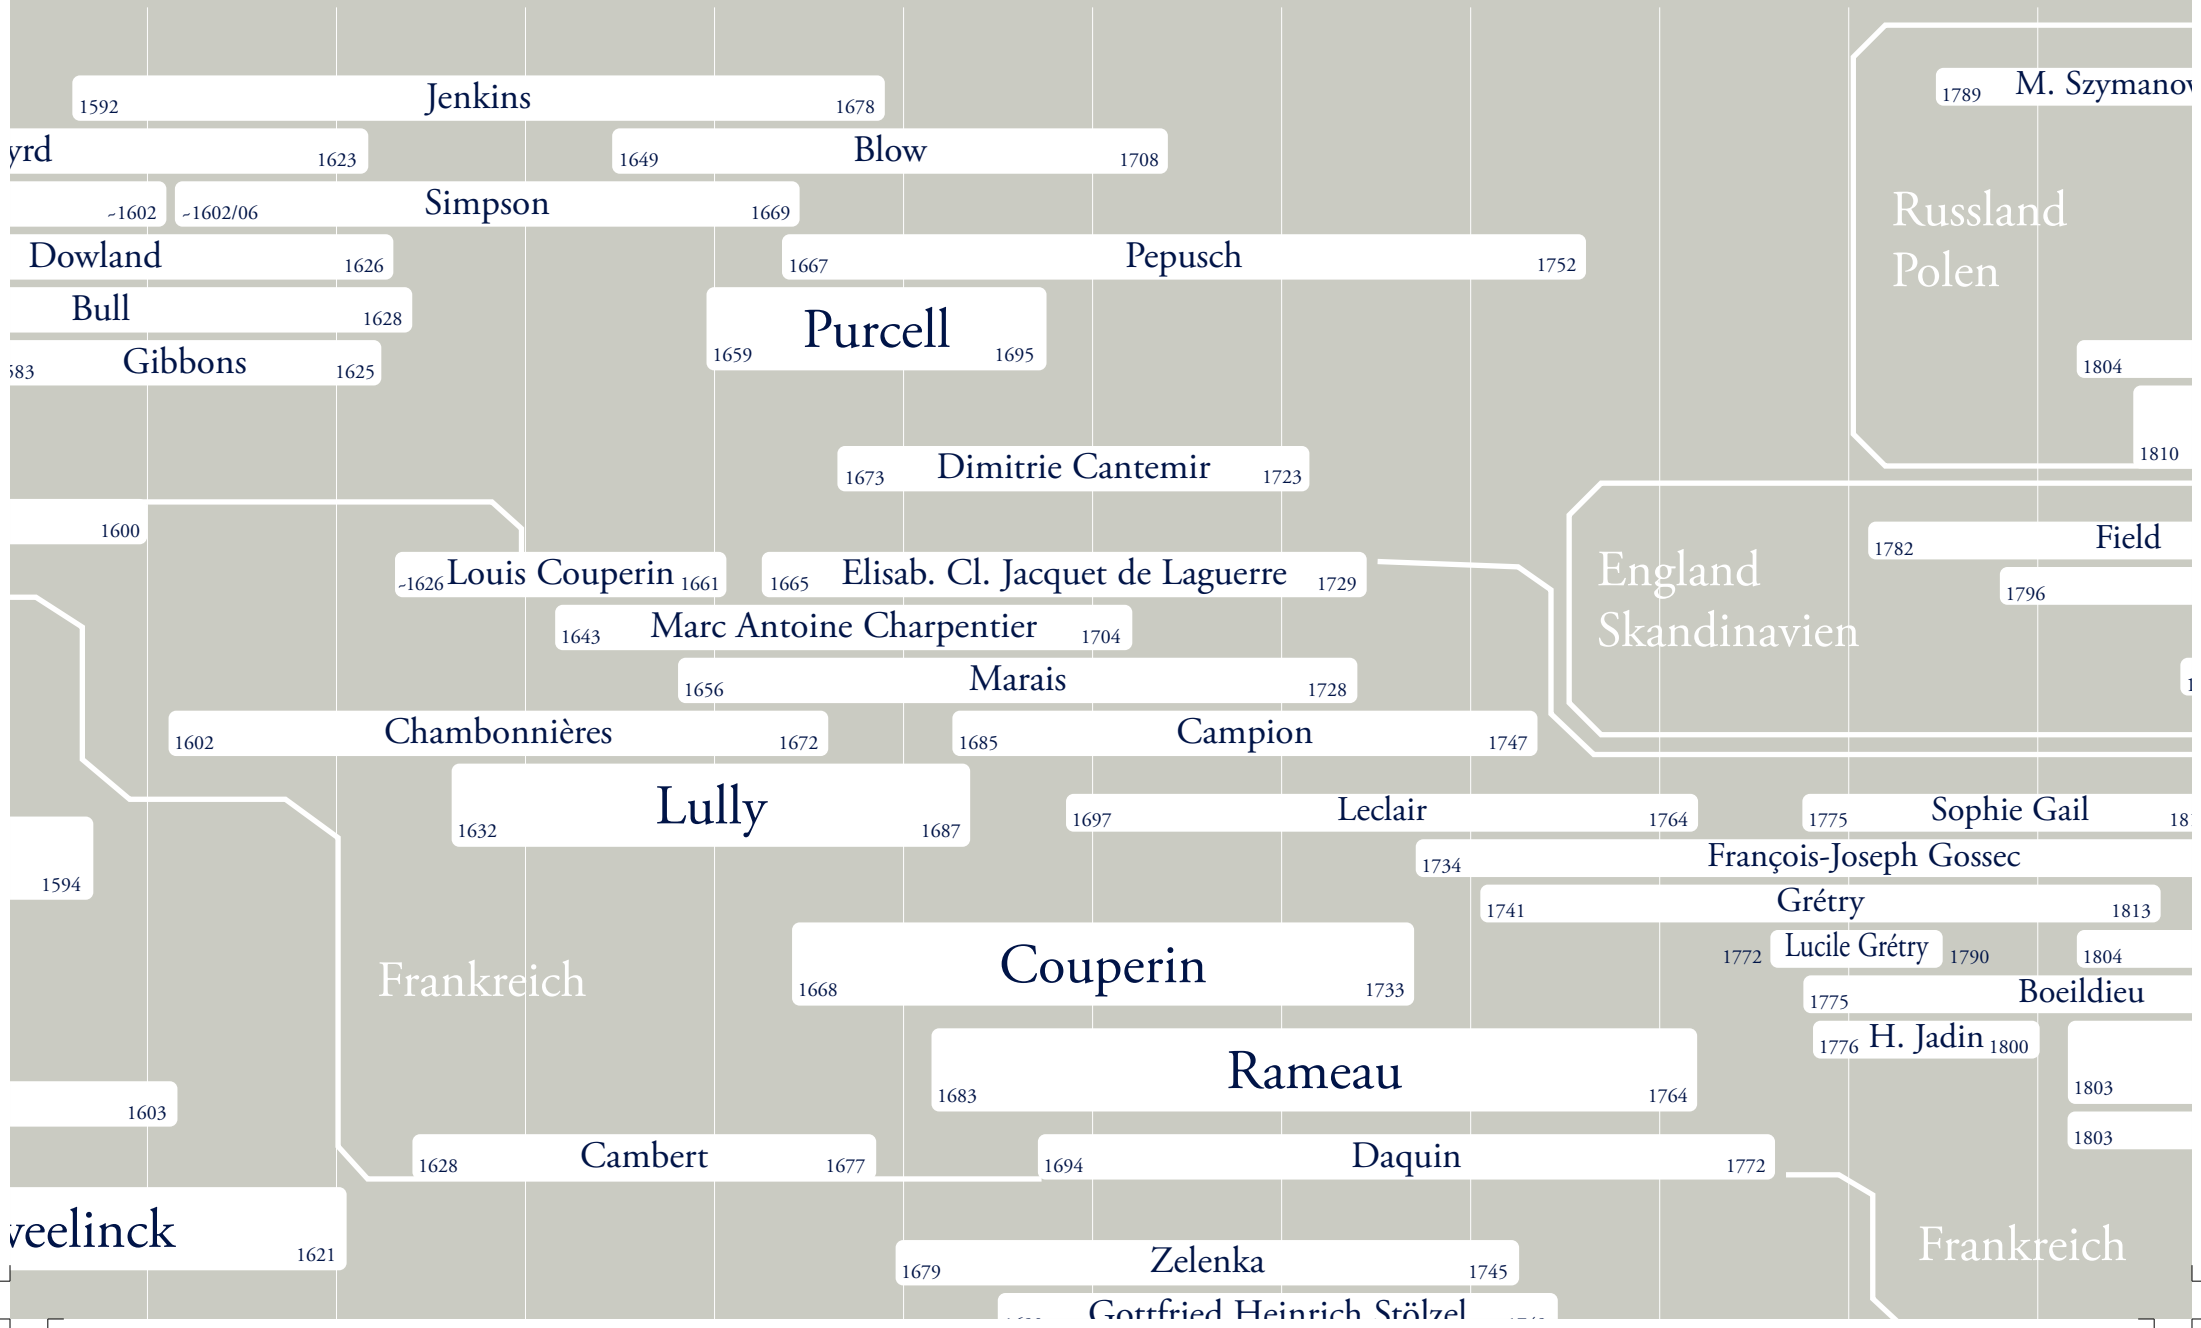

SSANCE BAROCK

VOR-KLASSIK

KLASSIK

1600 1620 1640 1660 1680 1700 1720 1740 1760 1780 1800