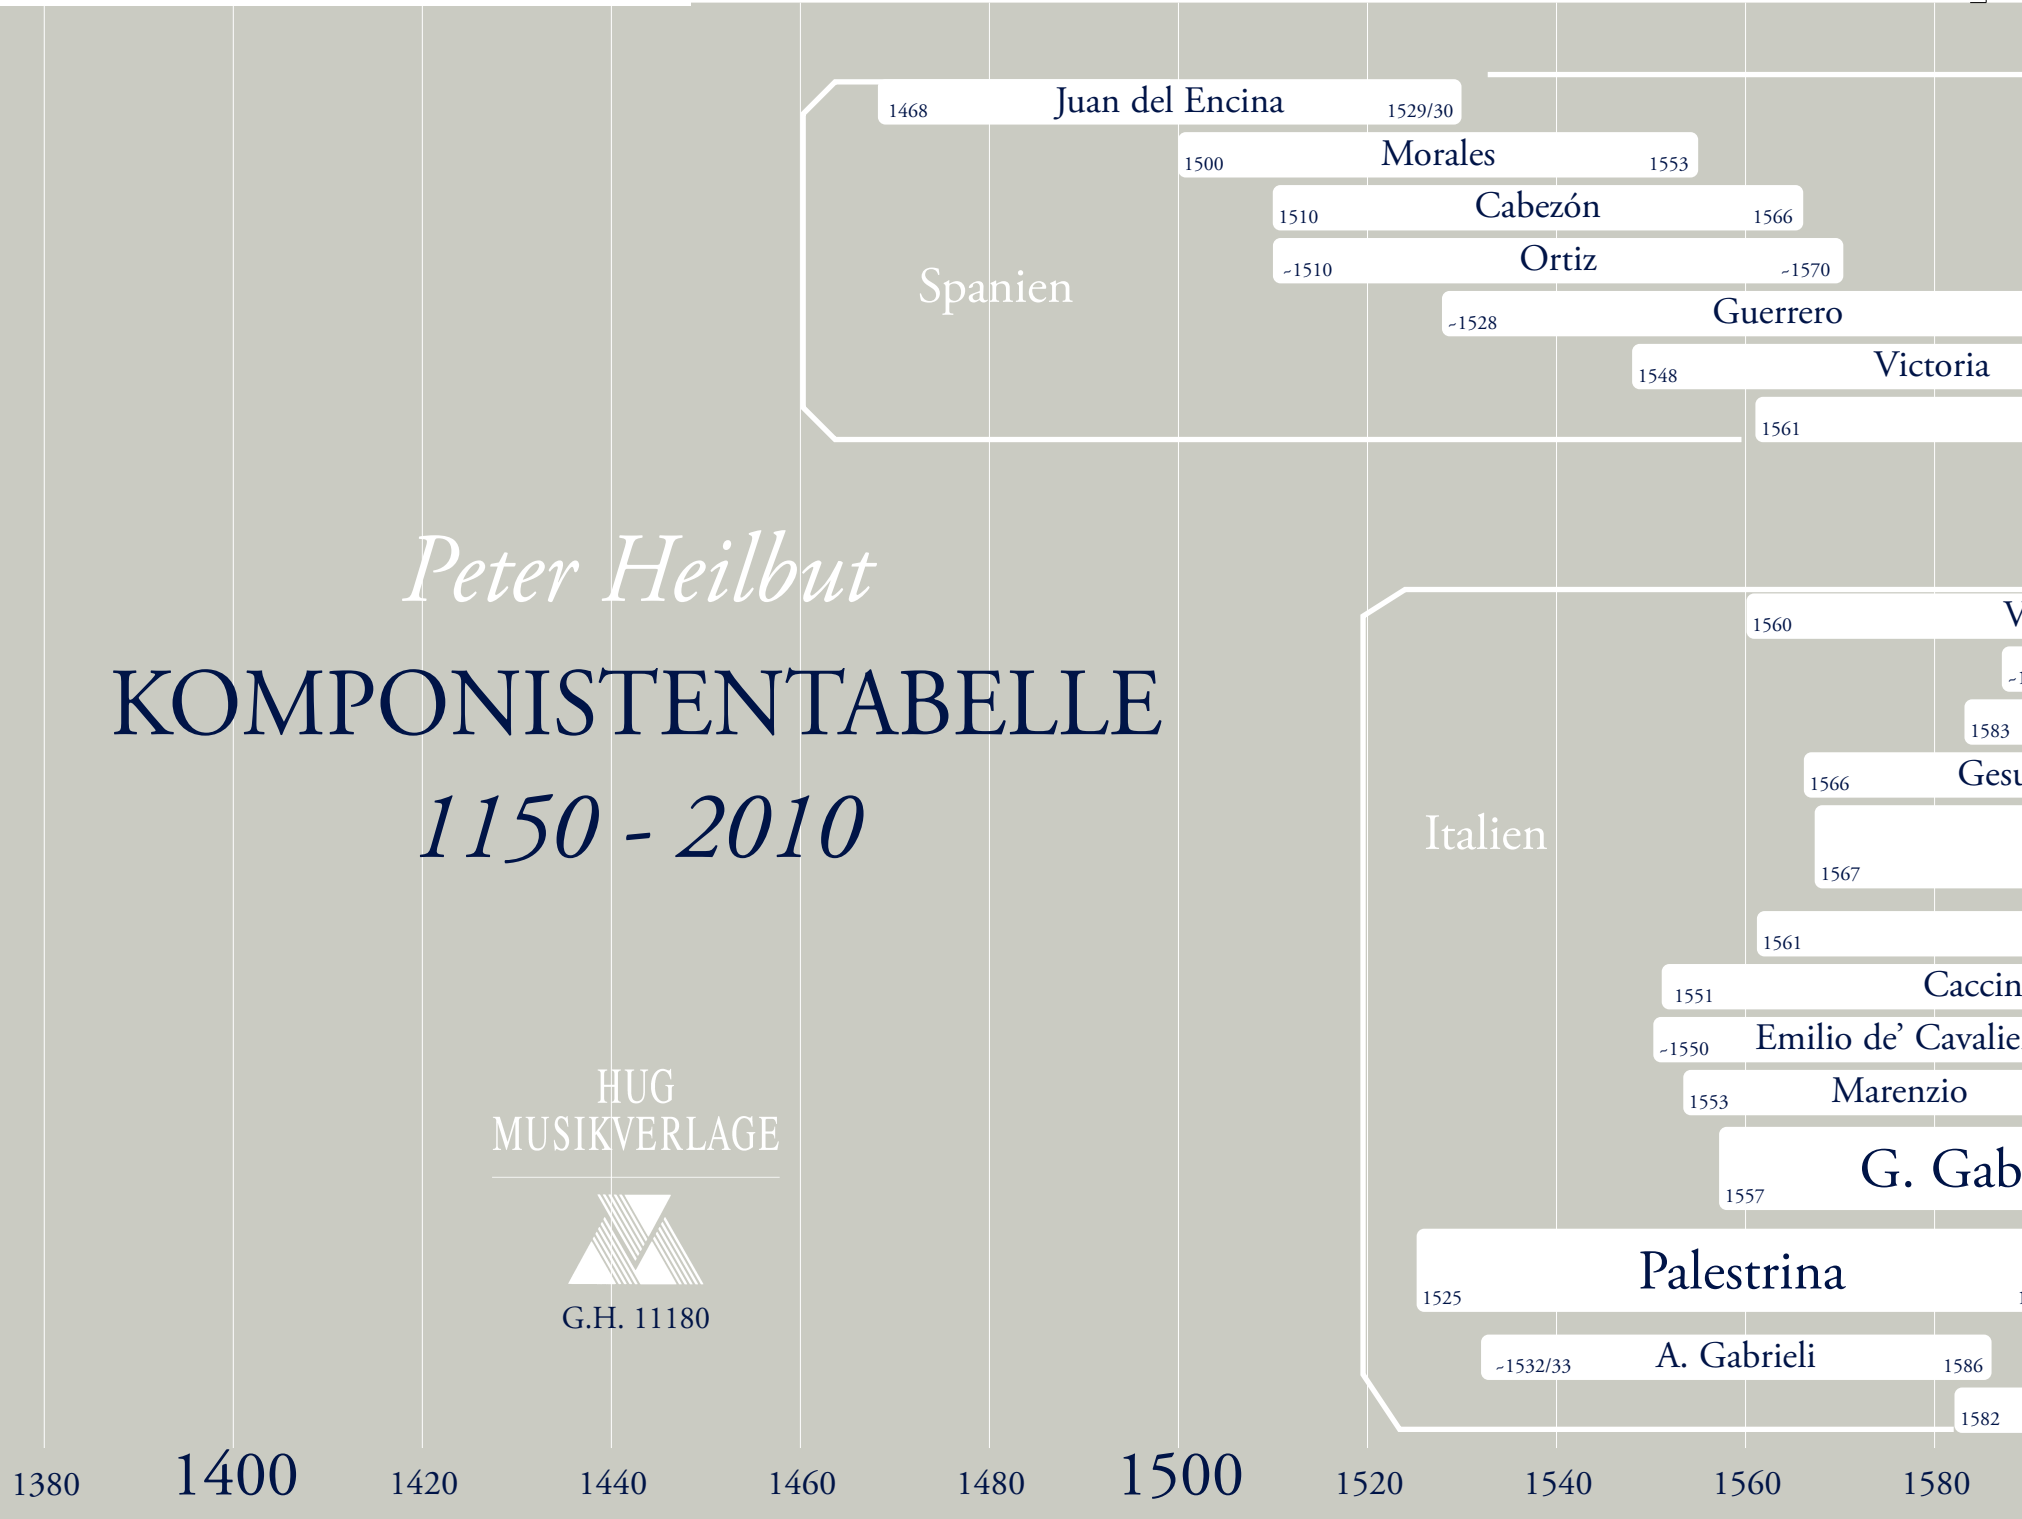

# RENAISS

1380 1400 1420 1440 1460 1480 1500 1520 1540 1560 1580

**England**

- Dunstable: ~1395 - 1453
- Fayrfax: 1464 - 1521
- Davy: ~1467 - 1516
- Cornysh: ? - ~1523
- Taverner: ~1490-95 - 1545
- Tallis: 1505 - 1585
- Morley: ~1557/58 - 1563
- Byrd: ~1539/40 - 1585
- 1583

# ROMANTIK IMPRESSIONISMUS NEUE MUSIK

1820 1840 1860 1880 1900 1920 1940 1960 1980 2000 2010

-1450 **Judenkunig** 1526

1459 **Hofhaimer** 1537

-1490 **Senfl** 1543

1496 **J. Walter** 1570

1560 **Hieronymus**

Hamburg

1553 **Lechner**

1564 **Hassler**

1567

1585

158

158

1571 **I**

1575

-1579

*Peter Heilbut*  
**KOMPONISTENTABELLE**  
*1150 - 2010*